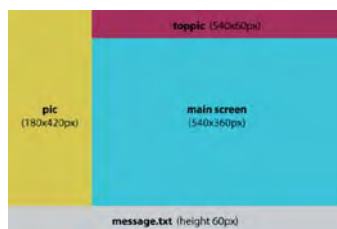

Menu

Exemple de zones d'affichages

Réf.	Désignation
DSP1000	Player d'affichage dynamique 4 zones
DSP1000W	Player d'affichage dynamique 4 zones + wifi

Solutions d'affichage dynamique

Player d'affichage dynamique, avec entrée audio/vidéo offrant l'affichage en mode portrait et paysage, la vidéo en temps réel, la lecture d'images en diaporama, le texte déroulant, la vidéo HD (720p), l'heure et la date dans un maximum de 6 zones*. Un outil logiciel inclus: le «Skin editor» de Cayin vous permettra de définir la taille et l'emplacement de chaque zone de manière simple et rapide.