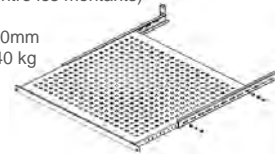

Réf.	Désignation
513486	Glissières acc. rapide 600mm
513488	Glissières acc. rapide 800mm

Plateau télescopique pour baie 19"

Plateau télescopique pour baie 19" Eonis pour clavier et souris, fixation 4 points version largeur 600 ou 800.

Réf.	Désignation
503462	Plateau télescopique - largeur 600

Kit visserie pour baie 19"

Kits visserie pour rack 19".
 Comprend: vis + écrou cage + rondelle PVC

Réf.	Désignation
5019	Kit visserie 25 pièces pour rack
5019-4	Kit visserie 4 pièces pour rack

Plateau fixe universel pour baie 19"

Plateau fixe 4 points de profondeur ajustable, de 440 à 750mm (distance entre les montants)

- Profondeur 400mm
- Charge maxi 40 kg

Réf.	Désignation
503440	Plateau fixe 19" - Prof. 440mm
503445	Plateau fixe 19" - Prof. 640mm