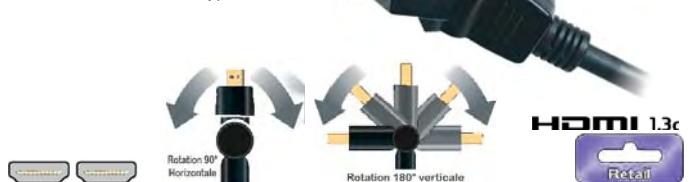

## Câble vidéo HDMI 1.3c M/M avec embout rotatif

Câble vidéo HDMI 1.3b disposant d'embouts rotatifs. Angle libre avec rotation du connecteur à 180° vertical sur 90° horizontal. Longueur 2 mètres.

- Connexion: HDMI type AM  
HDMI type AM