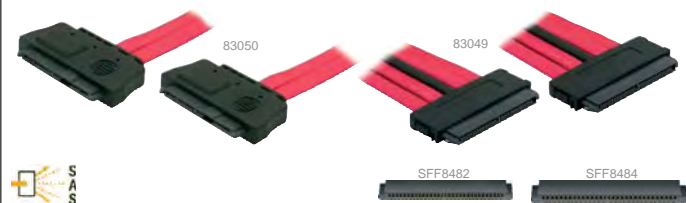

Nappe interne SAS SFF8484 vers 4 x SFF8482

Nappe interne SAS SFF8484 vers 4 x SAS SFF8482, pour la connexion de 4 disques SAS.

- Connecteurs: 1 x SFF8484
4 x SFF8482
- Longueur: 50cm

Réf.	Désignation
83051	Nappe interne SAS SFF8484 vers 4 x SFF8482 50cm

Nappe interne SAS SFF8484 vers 4 x SATA

Nappe interne SAS SFF8484 vers 4 x SATA, pour la connexion de 4 disques SATA.

- Connecteurs: 1 x SFF8484
4 x SATA
- Longueur: 50cm

Réf.	Désignation
83046	Nappe interne SAS SFF8484 vers 4 SATA 50cm

Nappe externe Mini SAS SFF8088 vers SFF8088

Nappe interne Mini SAS SFF8088 vers SFF8088..

- Connecteurs: 1 x SFF8088
1 x SFF8088
- Longueur: 100cm

Réf.	Désignation
83061	Nappe externe Mini SAS SFF8088 vers SFF8088

Nappe interne SFF8482 ou SFF8484

Nappe interne SAS SFF8482, ou SFF8484

Réf.	Désignation
83050	Nappe interne SAS SFF8482 vers SFF8482 50cm
83049	Nappe interne SAS SFF8484 vers SFF8484 50cm

Nappe externe InfiniBand SFF8470 vers SFF8470