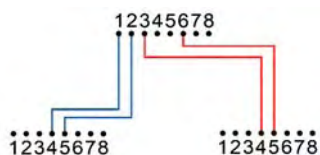

Réf.	Désignation
3507-245	Adaptateur RJ45 mâle / 2xRJ45 fem. 4&5 éclatés

Adaptateur RJ45 M / 4xRJ45 F 4&5 éclatés

Eclateur de port RJ45 4 voies pour les contacts 4-5. Pour plus de facilité, utilisez toujours deux adaptateurs de chaque côté de votre liaison RJ45