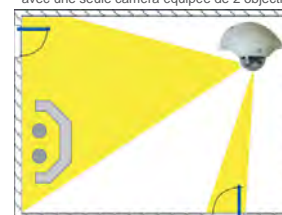

Illustration d'une surveillance de 2 zones différentes avec une seule caméra équipée de 2 objectifs