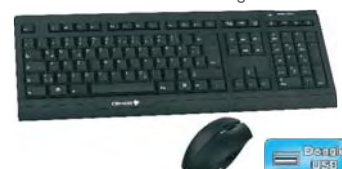

Réf.	Désignation
M85-26000FR-2	Ensemble Multimédia Wireless Rechargeable B.Unlimited

Clavier XS Compact avec pavé numérique - USB/PS2

Vous recherchez un clavier professionnel extra plat, le clavier XS Compact de CHERRY répond à tout vos besoins pour les baies informatique, chariot, le faible encombrement. Et sur ce nouveau modèle, le pavé numérique a été ajouté. Compatible Code Set 3 et UnifiedPOS

- Connexion: USB / PS2
- Technologie: Filaire
- Langage: Azerty
- Touches: 105
- Design: Noir