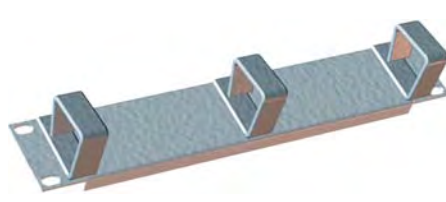

Platine guide câbles pour coffret 10"

Réf.	Désignation
5059	Platine guide câble coffret EONIS 10"