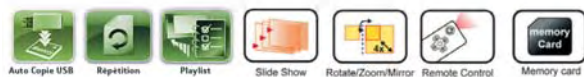

Lecteur multimédia MPEG-4 de cartes mémoires

Ce lecteur multimédia permet de visionner des films en MPEG I/II/IV et des fichiers audio MP3 sans avoir besoin d'ordinateur. Connectez le à un écran d'ordinateur, un téléviseur, un vidéo-projecteur et appréciez vos photos, DivX ou musique MP3 en pilotant l'appareil avec la télécommande. De plus, grâce à son interface USB2.0/1.1, vous pourrez charger vos fichiers sur la carte mémoire, comme un lecteur de carte classique.

- Boîtier: PVC
- Interfaces: USB 2.0
- Connexion: VGA / RCA / S-Vidéo
- Résolution: 640 x 480 / 30 fps
- Audio: Oui
- Formats: JPEG, MJPEG (AVI), MP3, MPEG I/II/IV, MPEG 4.
- Mémoire: Supporte les CF/MMC/SD/MS/MSPRO (non incluse)
- Fonction: Slideshow / Rotation / Zoom
  Playlist / Copie USB vers Carte / Répétition
- Alimentation: Secteur ou via USB
- Configuration: Menu OSD multilingue

Réf.	Désignation
GDB500B	Lecteur multimédia MPEG4 sortie VGA & TV

Lecteur multimédia MPEG-4 de cartes mémoires

Ce lecteur multimédia permet de visionner des films en MPEG I/II/IV et des fichiers audio MP3 sans avoir besoin d'ordinateur. Connectez le à un écran d'ordinateur, un téléviseur, un vidéo-projecteur et appréciez vos photos, DivX ou musique MP3 en pilotant l'appareil avec la télécommande. De plus, grâce à son interface USB2.0/1.1, vous pourrez charger vos fichiers sur la carte mémoire, comme un lecteur de carte classique.

- Boîtier: Métal
- Interfaces: USB 2.0
- Connexion: VGA / RCA / S-Vidéo
- Résolution: 640 x 480 / 30 fps
- Audio: Oui
- Formats: JPEG, MJPEG (AVI), MP3, MPEG I/II/IV, MPEG 4.
- Mémoire: Supporte les CF/MMC/SD/MS/MSPRO (non incluse)
- Fonction: Slideshow / Rotation / Zoom
  Playlist / Copie USB vers Carte / Répétition
- Alimentation: Secteur ou via USB
- Configuration: Menu OSD multilingue