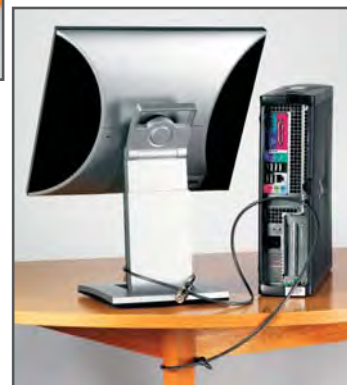

Pack de 25 câbles MicroSaver - 1500094

- Antivol en acier galvanisé de 1,8 m.
- Mécanisme breveté, barre en forme de T à verrouiller dans l'encoche de sécurité Kensington, présente sur 99% des ordinateurs portables ainsi que sur les vidéo-projecteurs, écrans plats et UC de bureau
- Le verrou ultra-compact permet de ne pas gêner l'accès aux ports et de ne pas offrir de prise en main aux voleurs pour tenter de le forcer
- L'embout en caoutchouc protège la surface du portable des rayures
- Chaque câble est livré avec 2 clés rondes numérotées haute sécurité
- Existe en version clés passe et identiques, **disponible sur stock**

- Livré avec 1 clé unique, **disponible sur stock**
- 1 clé unique ouvre tous les verrous !

1500297

Pack de 25 câbles Desktop TFT Saver en Clé Unique - 1500298

La solution adéquate à la sécurisation d'un parc d'ordinateurs de bureau ou d'écrans plats, en entreprise, lieux publics ou écoles. Une clé unique livrée avec les câbles ouvre tous les verrous. Les câbles sont livrés sans clé propre puisque les utilisateurs n'ont pas à accéder aux verrous.

- Livré avec 1 clé unique, **disponible sur stock**
- 1 clé unique ouvre tous les verrous !

1500298

Réf.	Désignation
1500094	Pack de 25 MicroSaver clés Passe
1500297	Pack de 25 TFTSaver clé unique
1500298	Pack de 25 Desktop TFTSaver clé unique

1 - Clé Passe (Accès passe partout)

Idéal pour un parc d'ordinateurs portables. L'utilisateur ne peut ouvrir que son verrou alors que le responsable informatique, grâce à sa clé passe, peut intervenir sur tous les postes en cas d'absence ou de perte de clé. Chaque câble est livré avec ses 2 clés propres. La première commande est livrée avec 2 clés passe.