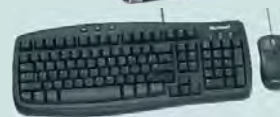

Exemple de configuration Graphique

Détail Configuration Graphique

Carte Mère	DG41RQ
Processeur	Intel Quad Core Q8400 / 2.66Ghz
Mémoire	2048Mo DDR2-667
Disque dur	320Go SATA 7200tr/min - 16mo
Graveur DVD	Nvidia 9500GT 1Go Dual DVI
Graveur DVD	Oui
Périphériques	Clavier + souris optique Microsoft
Système d'exploitation	Windows Vista Business Downgrade Xp Pro
Anti virus	Microsoft One Care
Garantie	1 an