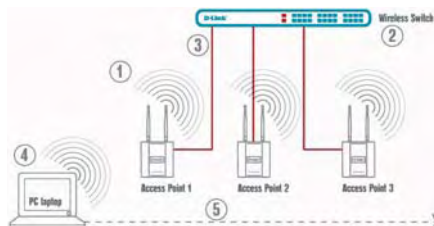

DWL3500AP: point d'accès wifi G pour switch DWS3024(L)

- Mode de fonctionnement: AP (Point d'accès)
- Boîtier métal certifié Plénium (ignifugé) / utilisation intérieure
- Wifi: 802.11b/g - 54Mbits (108Mbits en mode Super G) à 2.4Ghz
- 1 port LAN10/100Mbits PoE 802.3af (consommation 9W)
- 2 antennes amovibles, 5dBi (connecteur RP-SMA)
- Puissance signal wifi: 15dBi